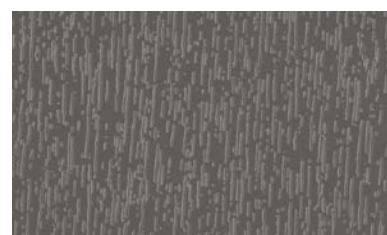

Mit der aktuellen Farbpalette bieten wir Ihnen Dekore im modernen Holzdesign sowie verschiedene Farben in einer strukturierten Oberfläche.

### Uni-Folien

Anthrazitgrau    
 ähnl. Lieferanten-Nr. 7016.05 - 167  
 ähnlich RAL 7016

Grau    
 ähnl. Lieferanten-Nr. 7155.05 - 167  
 ähnlich RAL 7001

Quarzgrau    
 ähnl. Lieferanten-Nr. 7039.05 - 167  
 ähnlich RAL 7039