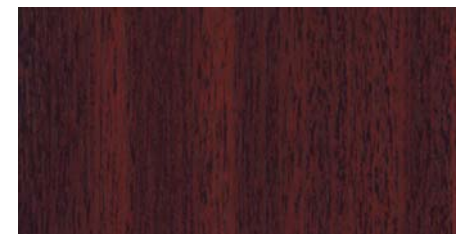

Mahagoni
(Renolit.Nr. 2097 013 - 167)